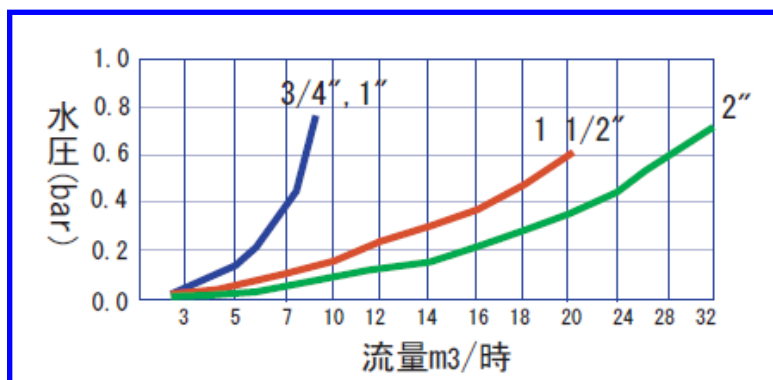

— 3/4" & 1"テクニカルデータ —

- 流量: 0.025—7.0m³/H
- 作動水圧: 0.2—10.0Bar
- 最大対応圧力: 10.0Bar
- 耐熱温度: 66°C

—圧力損失データ—

お問合せ先

(0511)

 **NETAFIM**™

JAPAN

ネタフィムジャパン株式会社
カスタマーサービス TEL:0438-63-9381 FAX:0438-63-9383